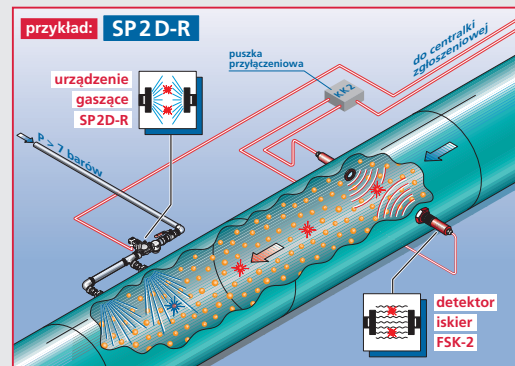

VdS - producent instalacji wykrywania i gaszenia iskier, uznany przez Związek Ubezpieczycieli Mienia (VdS)

tüv GERT DIN EN ISO 9001:2000

Ex

T&B electronic GmbH
Liebigstraße 2 · 31061 Alfeld · Germany
telefon +49(0)5181-25655 · fax +49(0)5181-26055
E-mail: info@tbelectronic.de · www.tbelectronic.de