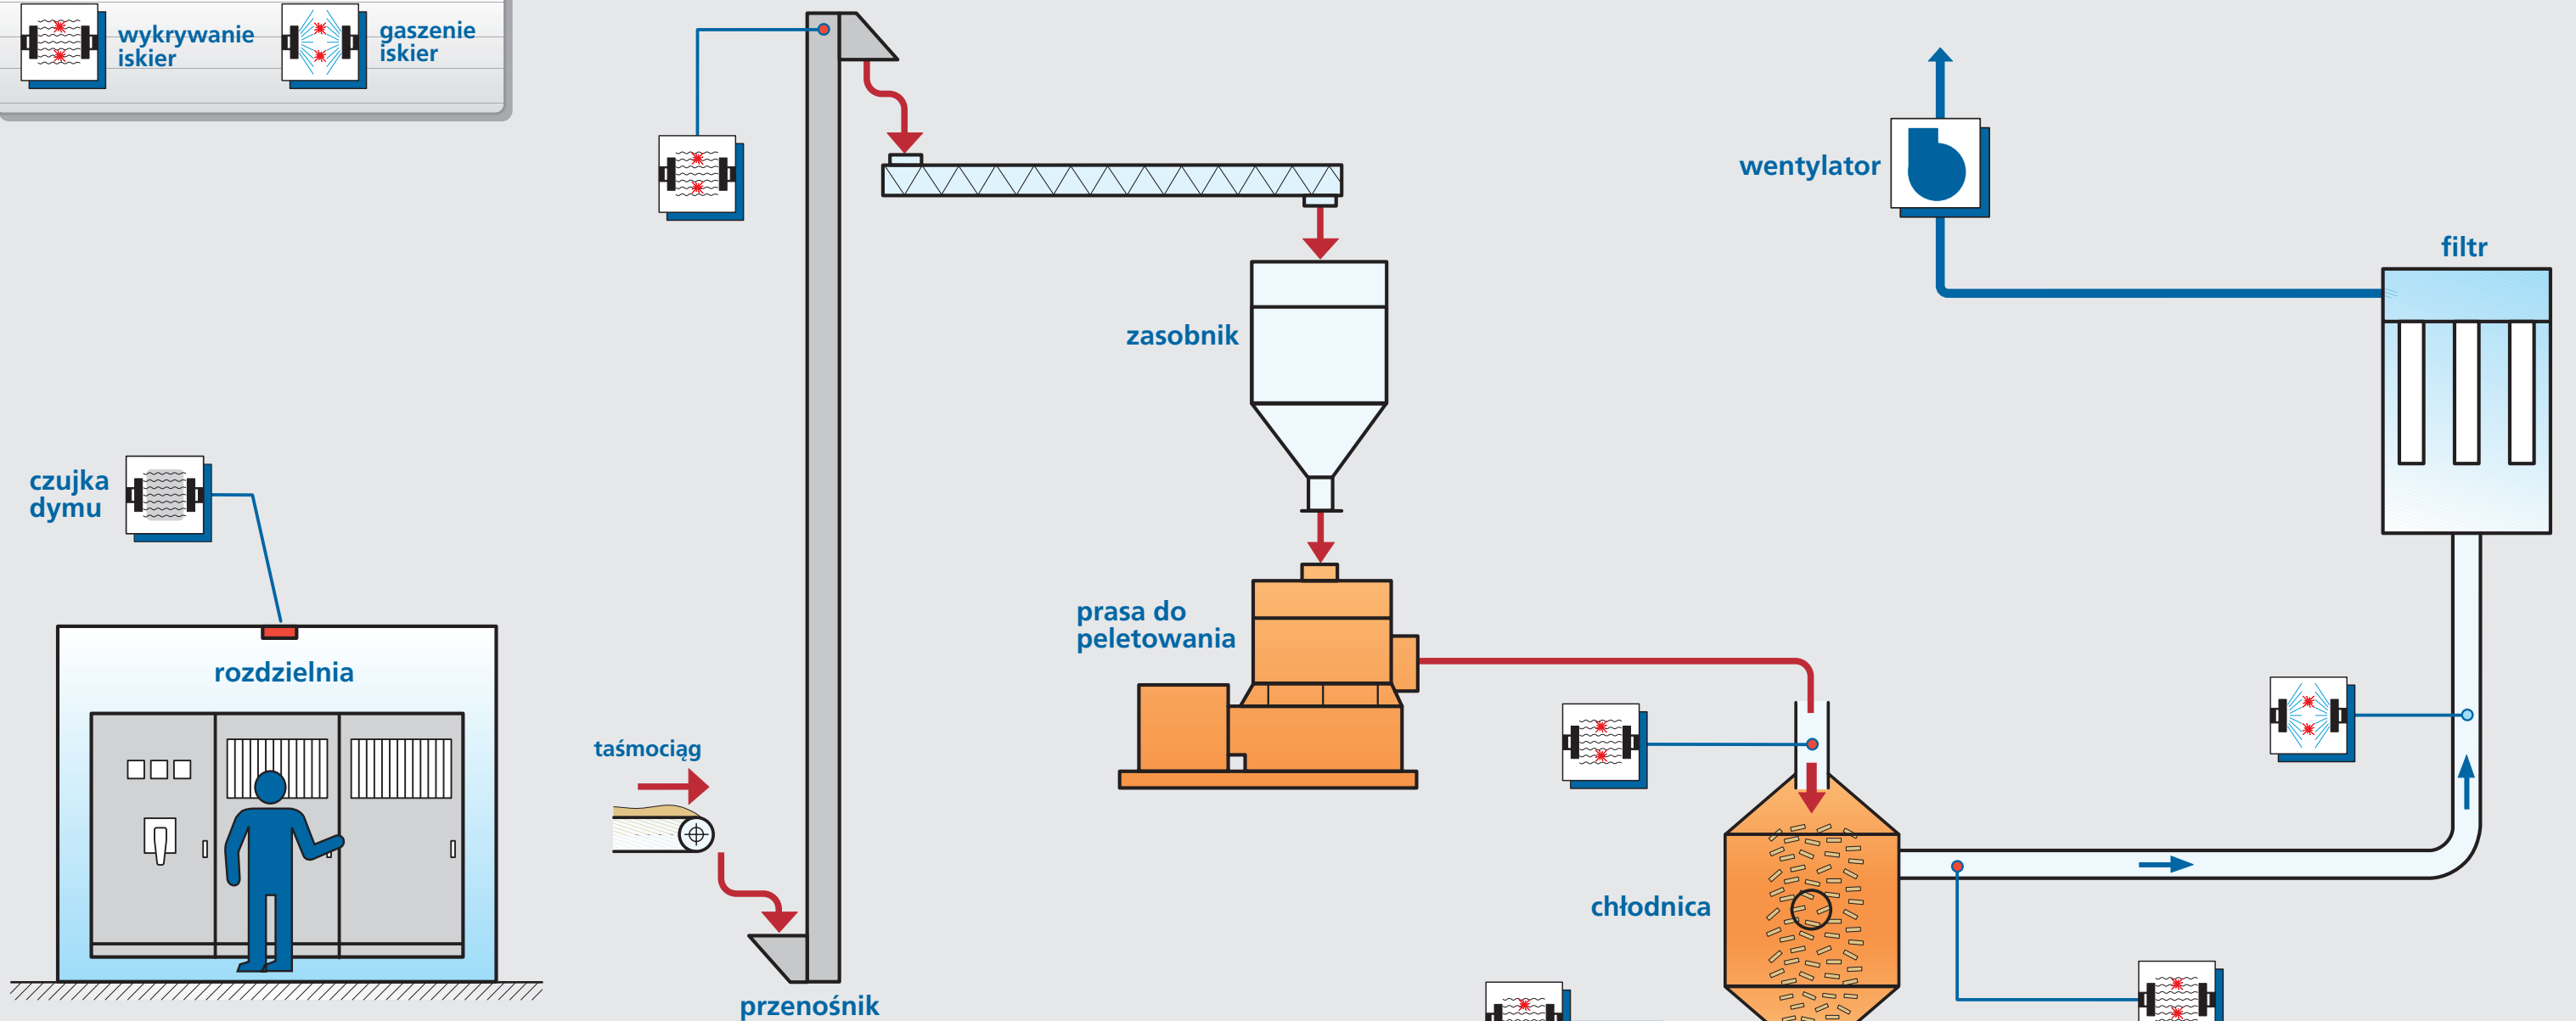

instalacje wykrywania i gaszenia iskier w produkcji pasz (peletowanie)

propozycja budowy zabezpieczenia ciągu do peletowania

centralka zgłoszeniowa BM4-3

detektor iskier FSK-2

skrzynka przyłączeniowa KK 2 ATEX